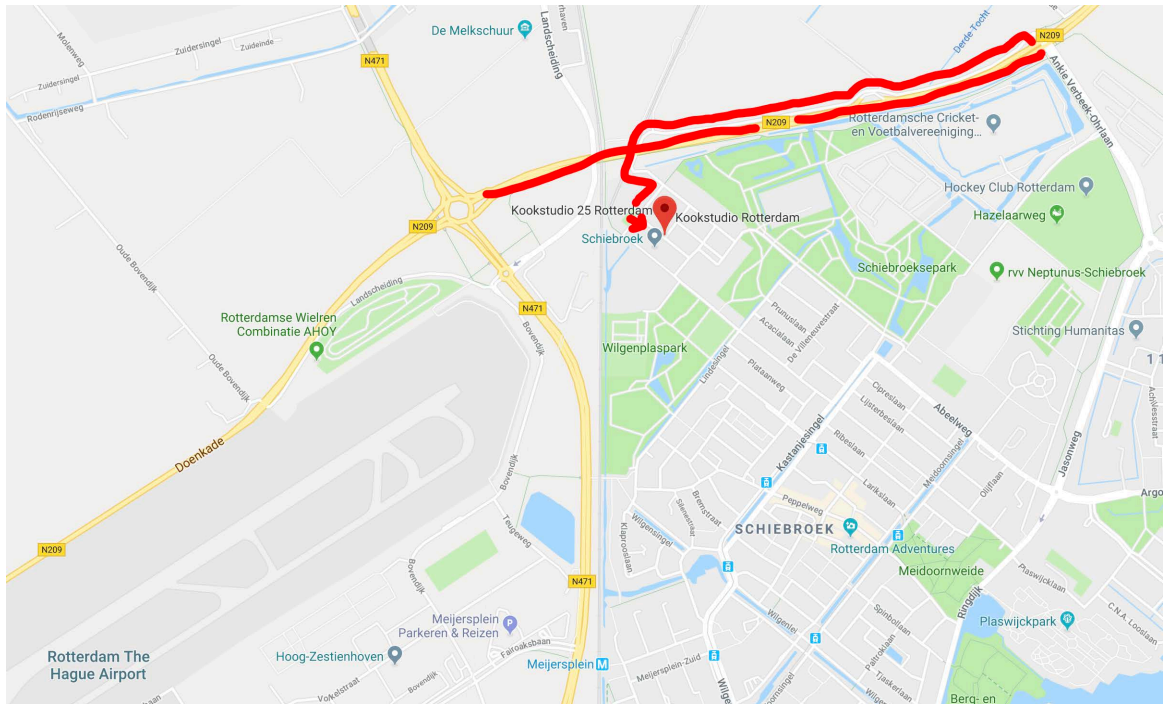

Openbaar vervoer

TRAM (11 min. lopen)

Vanaf Rotterdam Centraal station neemt u tramlijn 20 of 25 richting Schiebroek. uitstappen bij halte Larikslaan vanaf hier ongeveer 11 min. lopen Kastanjesingel oversteken volg Larikslaan aan het eind rechtsaf de Lindensingel op na 50 meter linksaf de Adrianalaan uitopen (industrieterrein Schiebroek) rechtsaf Veldkersweg op na 50 meter linksaf Dovenetelstraat in aan het eind rechts is nummer 25 (Kookstudio 25).

TREIN (Randstadrail) (11 min. lopen)

reis met de stoptrein vanaf Hofplein naar treinstation Rotterdam Wilgenplas loop het parkeerterrein af en ga linksaf de Edelweislaan op linksaf langs het park over de lindensingel volg de lindensingel (500 m) tot aan de brug op de hoek van de Adrianalaan sla linksaf de Adrianalaan op na 300 meter rechtsaf Veldkersweg op na 50 meter linksaf Dovenetelstraat in aan het eind rechts is nummer 25 (Kookstudio 25).

Kookstudio 25, Dovenetelstraat 25, 3053 JD Rotterdam Tel. 010-418 38 26