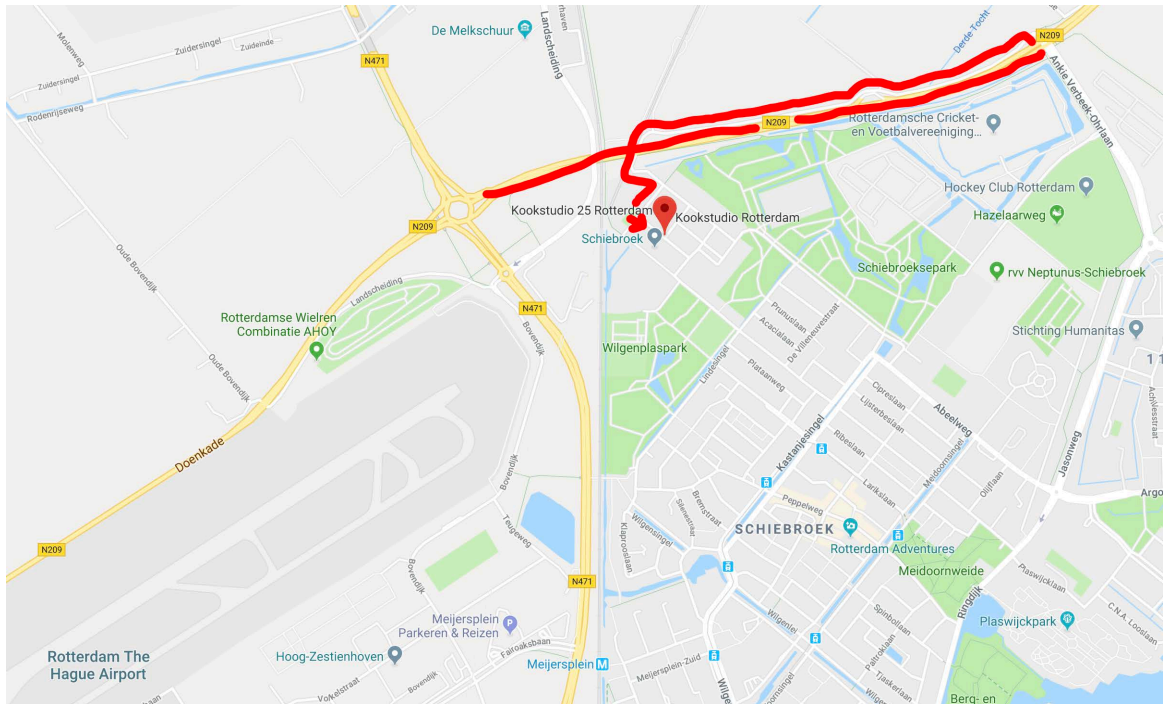

Openbaar vervoer

TRAM (11 min. lopen)

Vanaf Rotterdam Centraal station neemt u tramlijn 20 of 25 richting Schiebroek. uitstappen bij halte Larikslaan vanaf hier ongeveer 11 min. lopen Kastanjesingel oversteken volg Larikslaan aan het eind rechtsaf de Lindensingel op na 50 meter linksaf de Adrianalaan uitopen (industrieterrein Schiebroek) rechtsaf Veldkersweg op na 50 meter linksaf Dovenetelstraat in aan het eind rechts is nummer 25 (Kookstudio 25).

Metro/Randstadrail:

Neem lijn E vanaf Rotterdam Centraal en stap uit bij halte Rodenrijs!

(Let op! ga het station uit aan de kant van het rode fietspad (aan de kant waar u uitstapt vanaf Rotterdam)

Volg het rode fietspad en loop in de richting van Rotterdam waar je vandaan komt (8 minuten) u ziet schuin links voor u een groot bord **Kookstudio 25** op het dak staan, aan het eind van het fietspad over de brug (het spoor) heen en u bent er!