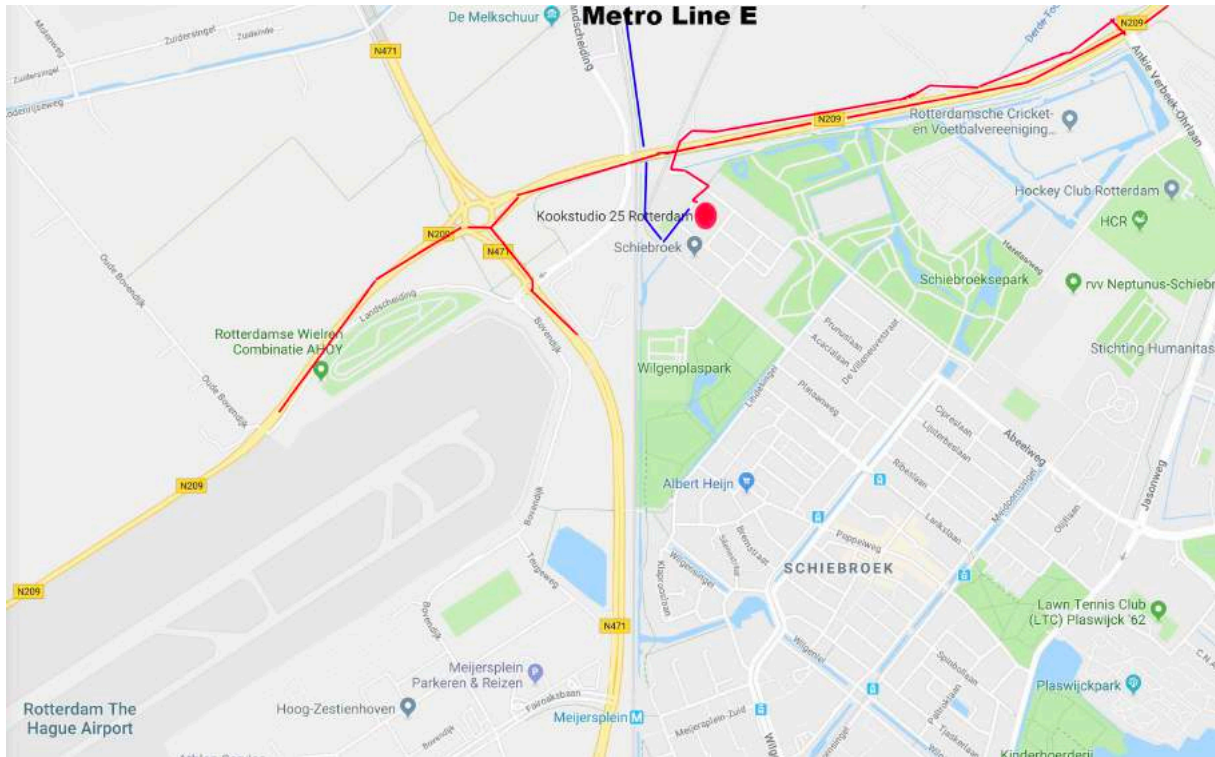

Openbaar vervoer

TRAM (11 min. lopen)

Vanaf Rotterdam Centraal station neemt u tramlijn 20 of 25 richting Schiebroek. uitstappen bij halte Larikslaan vanaf hier ongeveer 11 min. lopen Kastanjesingel oversteken volg Larikslaan aan het eind rechtsaf de Lindensingel op na 50 meter linksaf de Adrianalaan uitopen (industrieterrein Schiebroek) rechtsaf Veldkersweg op na 50 meter linksaf Dovenetelstraat in aan het eind rechts is nummer 25 (Kookstudio 25).

TREIN (Randstadrail) (11 min. lopen)

reis met de stoptrein vanaf Hofplein naar treinstation Rotterdam Wilgenplas loop het parkeerterrein af en ga linksaf de Edelweislaan op linksaf langs het park over de lindensingel volg de lindensingel (500 m) tot aan de brug op de hoek van de Adrianalaan sla linksaf de Adrianalaan op na 300 meter rechtsaf Veldkersweg op na 50 meter linksaf Dovenetelstraat in aan het eind rechts is nummer 25 (Kookstudio 25).

Kookstudio 25, Dovenetelstraat 25, 3053 JD Rotterdam Tel. 010-418 38 26