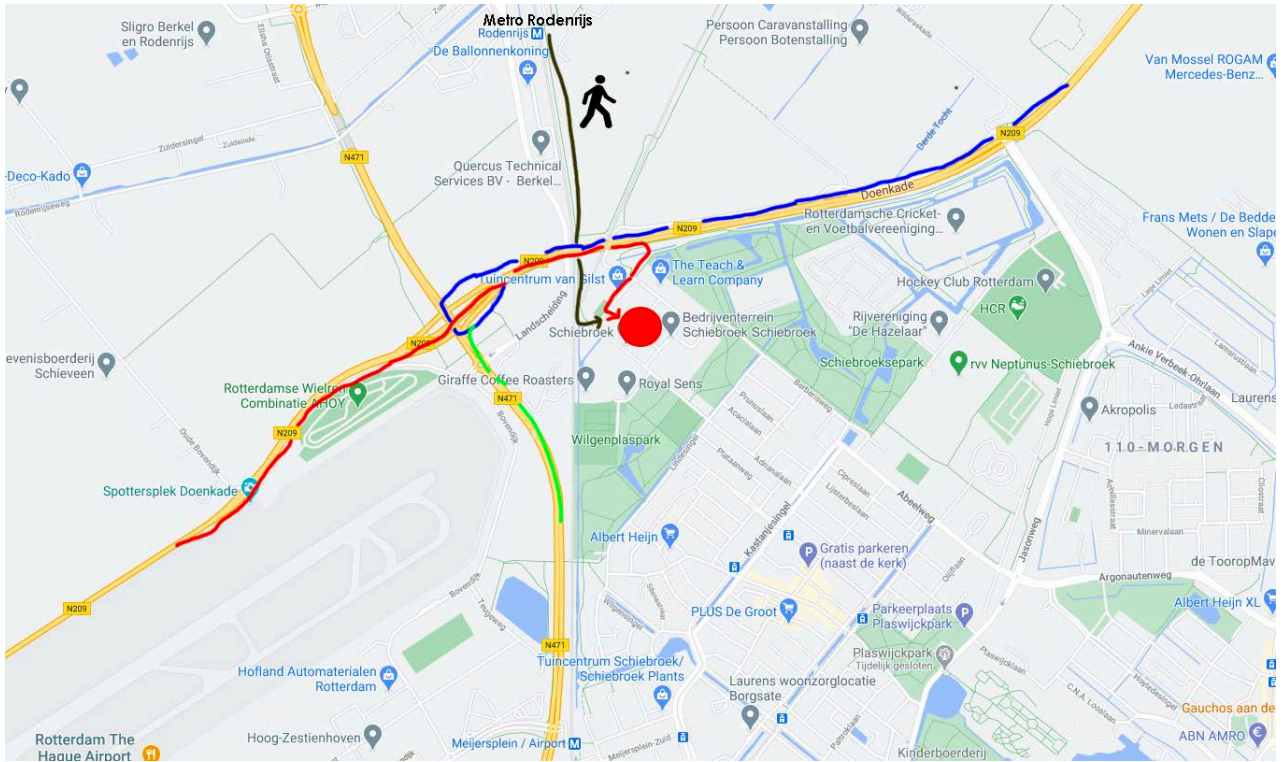

Adres: Dovenetelstraat 25, 3053 JD Rotterdam Breedtegraad: 51.967458 | Lengtegraad: 4.46493

U vindt "Kookstudio 25" op industrieterrein Rotterdam Schiebroek (vlakbij Rotterdam airport).

Parkeren gratis!

Volg richting Den Haag (A20/E25)

Afslag 14 R'dam centrum/Schiebroek (hou rechts aan)

N471 van Hogendorpweg richting Schiebroek industrieterrein aanhouden

Aan het eind van deze weg (na de kleine rotonde) rechts aanhouden N209

Na 8,6 km rechts aanhouden en volg industrieterrein Schiebroek (afslag Industrieterrein Schiebroek)

zie verder [algemeen](#)

Algemeen

Volg de weg (u maakt een U-turn) en rijdt rechtoor.

Upasseert het tuincentrum, dan de eerste links DOVENETELSTRAAT

Aan uw linkerhand is Kookstudio 25.

Parkeren is gratis in de straten rond de studio.

Gelijk om de hoek (Zuringstraat is een elektrisch laadpaal).

Openbaar vervoer

TRAM (11 min. lopen)

Vanaf Rotterdam Centraal station neemt u tramlijn 20 of 25 richting Schiebroek. uitstappen bij halte Larikslaan vanaf hier ongeveer 11 min. lopen Kastanjesingel oversteken volg Larikslaan aan het eind rechtsaf de Lindensingel op na 50 meter linksaf de Adrianalaan uitopen (industrieterrein Schiebroek) rechtsaf Veldkersweg op na 50 meter linksaf Dovenetelstraat in aan het eind rechts is nummer 25 (Kookstudio 25).